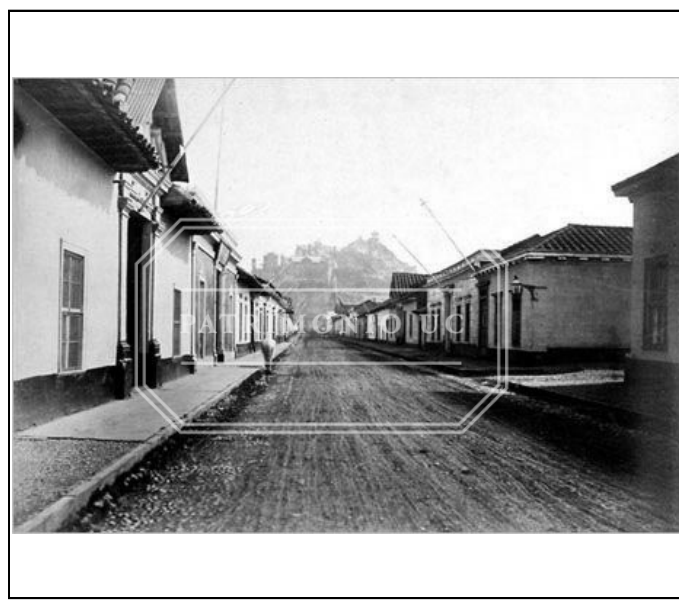

COLECCION	fondo documental vicuña mackenna		
TIPO UNIDAD DOCUMENTAL	Negativo fotográfico	INVENTARIO	
CÓDIGO DE REFERENCIA	FVM - N02-0006	CÓDIGO ANTERIOR	
AUTOR / PRODUCTOR	Garreaud y Compañía		
NOTA DE AUTOR / PRODUCTOR			
TÍTULO	Negativo del Cerro Santa Lucía		
NOTA DE TÍTULO	6		
LUGAR	Santiago		
FECHA DOCUMENTAL	DÍA	MES	AÑO
ALCANCE Y CONTENIDO	Reproducción en negativo de la foto titulada "Vista del sur", tomada por Ilonka Csillag del "Álbum del Santa Lucía", de Benjamín Vicuña Mackenna, año 1874. Nota: Datos descriptivos extraídos del libro: Pérez de Arce A., Rodrigo, La montaña mágica / El Cerro Santa Lucía y la ciudad de Santiago. Santiago, Chile : Pontificia Universidad Católica de Chile. Escuela de Arquitectura, 1993.		
IMPRESION			
FUENTE			
NOTAS SECUNDARIAS			
COPIAS	Documento digitalizado para el Sitio Web del Archivo (2002).		
ESTADO DE CONSERVACIÓN			
LENGUA / ESCRITURA	IDIOMA PRINCIPAL	IDIOMA SECUNDARIO	
SOPORTE / FORMATO	6 x 6 cm	CANTIDAD	1
DESCRIPTOR RELEVANTE	COMUNA DE SANTIAGO		
CONTROL	AUTOR FICHA	INGRESO	
	Paloma Parrini R.	11 11 1999	
	ACTUALIZACIÓN	FECHA	
	H.Torrent S. / P. Parrini R.	080100	

Negativo fotográfico FVM - N02-0006