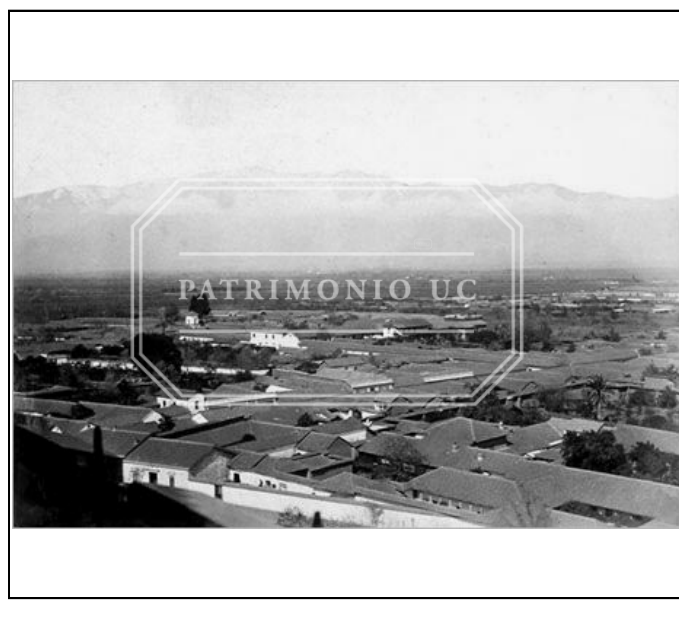

IMAGENNÚMERO fvm 0007

COLECCION	fondo documental vicuña mackenna		
TIPO UNIDAD DOCUMENTAL	Negativo fotográfico	INVENTARIO	
CÓDIGO DE REFERENCIA	FVM - N02-0007	CÓDIGO ANTERIOR	
AUTOR / PRODUCTOR	Garreaud y Compañía		
NOTA DE AUTOR / PRODUCTOR			
TÍTULO	Negativo del Cerro Santa Lucía		
NOTA DE TÍTULO	7		
LUGAR	Santiago		
FECHA DOCUMENTAL	DÍA	MES	AÑO
ALCANCE Y CONTENIDO	<p>Reproducción en negativo de la foto titulada "Divisadero del Santa Lucía", tomada por Ilonka Csillag del "Álbum del Santa Lucía", de Benjamín Vicuña Mackenna, año 1874.</p> <p>Nota: Datos descriptivos extraídos del libro: Pérez de Arce A., Rodrigo, La montaña mágica / El Cerro Santa Lucía y la ciudad de Santiago. Santiago, Chile : Pontificia Universidad Católica de Chile. Escuela de Arquitectura, 1993.</p>		
IMPRESION			
FUENTE			
NOTAS SECUNDARIAS			
COPIAS	Documento digitalizado para el Sitio Web del Archivo (2002).		
ESTADO DE CONSERVACIÓN			
LENGUA / ESCRITURA	IDIOMA PRINCIPAL		IDIOMA SECUNDARIO
SOPORTE / FORMATO	6 x 6 cm	CANTIDAD	1
DESCRIPTOR RELEVANTE	COMUNA DE SANTIAGO		
CONTROL	AUTOR FICHA	Paloma Parrini R.	INGRESO 11 11 1999
	ACTUALIZACIÓN	H.Torrent S. / P. Parrini R.	FECHA 080100