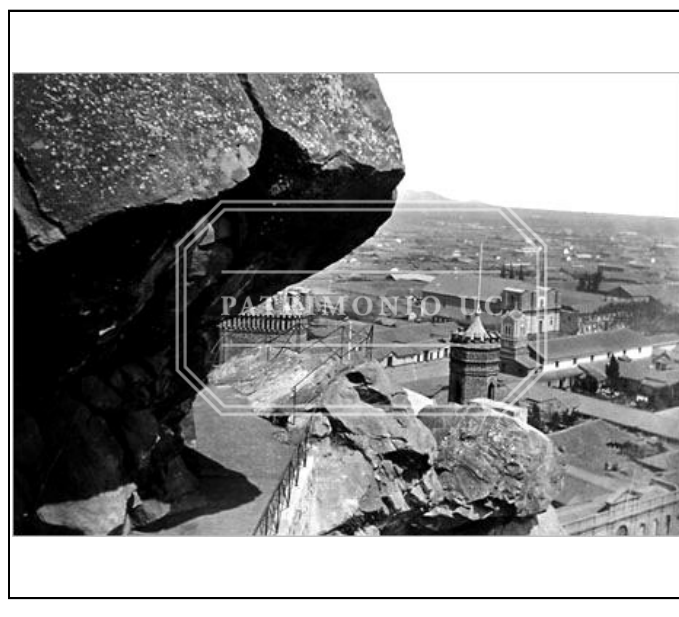

COLECCION	fondo documental vicuña mackenna		
TIPO UNIDAD DOCUMENTAL	Negativo fotográfico	INVENTARIO	
CÓDIGO DE REFERENCIA	FVM - N02-0008	CÓDIGO ANTERIOR	
AUTOR / PRODUCTOR	Garreaud y Compañía		
NOTA DE AUTOR / PRODUCTOR			
TÍTULO	Negativo del Cerro Santa Lucía		
NOTA DE TÍTULO	8		
LUGAR	Santiago		
FECHA DOCUMENTAL	DÍA	MES	AÑO
ALCANCE Y CONTENIDO	Reproducción en negativo de la foto titulada "Vista del llano de Maipo", tomada por Ilonka Csillag del "Álbum del Santa Lucía", de Benjamín Vicuña Mackenna, año 1874. Nota: Datos descriptivos extraídos del libro: Pérez de Arce A., Rodrigo, La montaña mágica / El Cerro Santa Lucía y la ciudad de Santiago. Santiago, Chile : Pontificia Universidad Católica de Chile. Escuela de Arquitectura, 1993.		
IMPRESION			
FUENTE			
NOTAS SECUNDARIAS			
COPIAS	Documento digitalizado para el Sitio Web del Archivo (2002).		
ESTADO DE CONSERVACIÓN			
LENGUA / ESCRITURA	IDIOMA PRINCIPAL		IDIOMA SECUNDARIO
SOPORTE / FORMATO	6 x 6 cm	CANTIDAD	1
DESCRIPTOR RELEVANTE	COMUNA DE SANTIAGO		
CONTROL	AUTOR FICHA	Paloma Parrini R.	INGRESO 11 11 1999
	ACTUALIZACIÓN	H.Torrent S. / P. Parrini R.	FECHA 080100