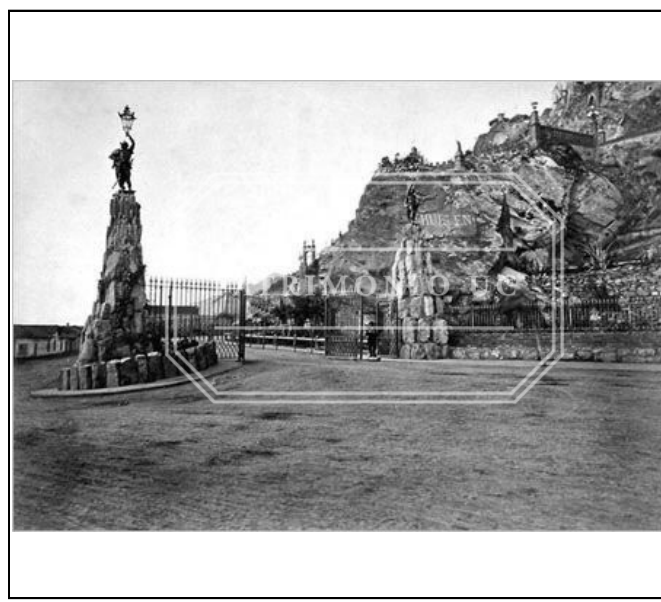

IMAGENNÚMERO fvm 0009

COLECCION	fondo documental vicuña mackenna		
TIPO UNIDAD DOCUMENTAL	Negativo fotográfico	INVENTARIO	
CÓDIGO DE REFERENCIA	FVM - N02-0009	CÓDIGO ANTERIOR	
AUTOR / PRODUCTOR	Garreaud y Compañía		
NOTA DE AUTOR / PRODUCTOR			
TÍTULO	Negativo del Cerro Santa Lucía		
NOTA DE TÍTULO	9		
LUGAR	Santiago		
FECHA DOCUMENTAL	DÍA	MES	AÑO
ALCANCE Y CONTENIDO	<p>Reproducción en negativo de la foto titulada "La portada", tomada por Ilonka Csillag del "Álbum del Santa Lucía", de Benjamín Vicuña Mackenna, año 1874.</p> <p>Nota: Datos descriptivos extraídos del libro: Pérez de Arce A., Rodrigo, La montaña mágica / El Cerro Santa Lucía y la ciudad de Santiago. Santiago, Chile : Pontificia Universidad Católica de Chile. Escuela de Arquitectura, 1993.</p>		
IMPRESION			
FUENTE			
NOTAS SECUNDARIAS			
COPIAS	Documento digitalizado para el Sitio Web del Archivo (2002).		
ESTADO DE CONSERVACIÓN			
LENGUA / ESCRITURA	IDIOMA PRINCIPAL	IDIOMA SECUNDARIO	
SOPORTE / FORMATO	6 x 6 cm	CANTIDAD	1
DESCRIPTOR RELEVANTE	COMUNA DE SANTIAGO		
CONTROL	AUTOR FICHA	INGRESO	
	Paloma Parrini R.	11 11 1999	
	ACTUALIZACIÓN	FECHA	
	H.Torrent S. / P. Parrini R.	080100	