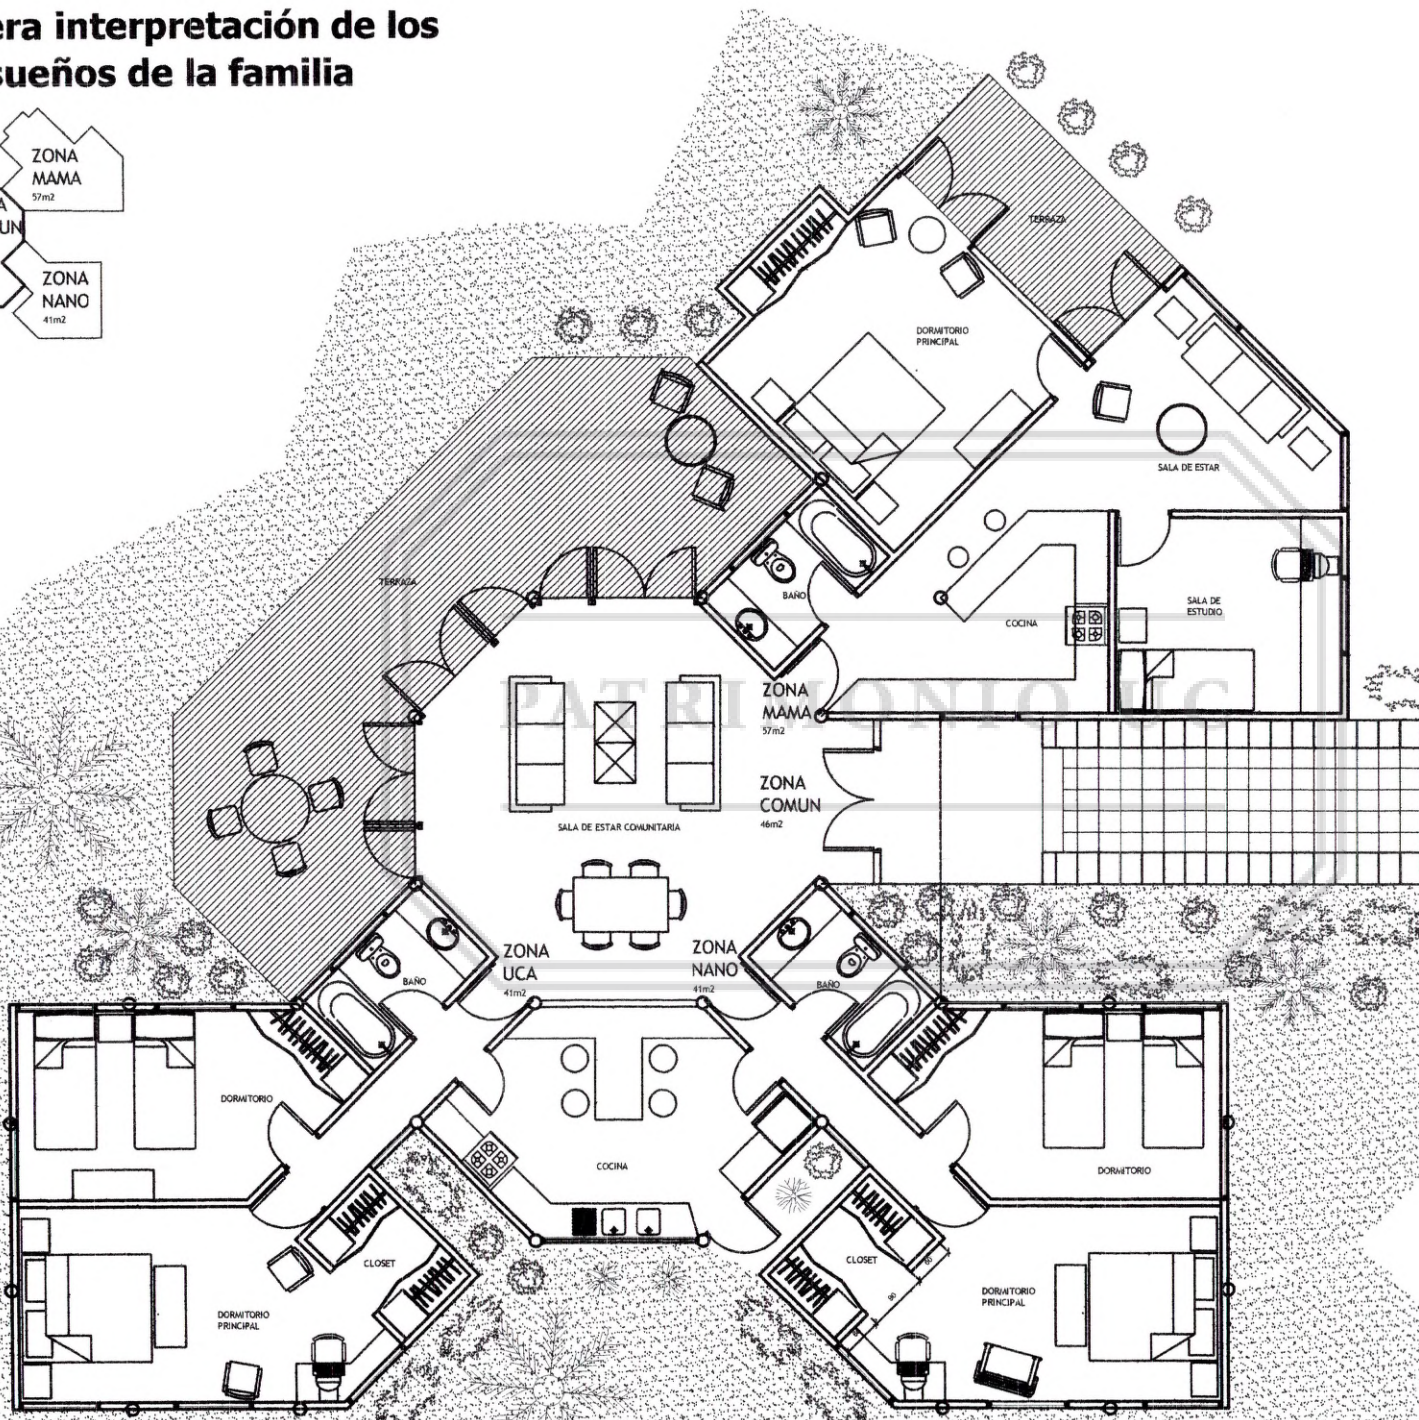

Primera interpretación de los sueños de la familia

CASA JARA

PROPIETARIOS

ALICIA JARA

UCA MARQUEZ

FERNANDO MARQUEZ

ARQUITECTOS

FERNANDO CASTILLO VELASCO

CRISTIAN CASTILLO ECHEVERRIA

ALDO AGUILAR HORMAZABAL

EMPRESA CONSTRUCTORA

INGENIERO CALCULISTA

CONTENIDO

PLANTA GENERAL

MODIFICADO

ESCALA 1 : 100

FECHA ABRIL 2009

SUPERFICIE TOTAL 185m²

PLANO N° 1