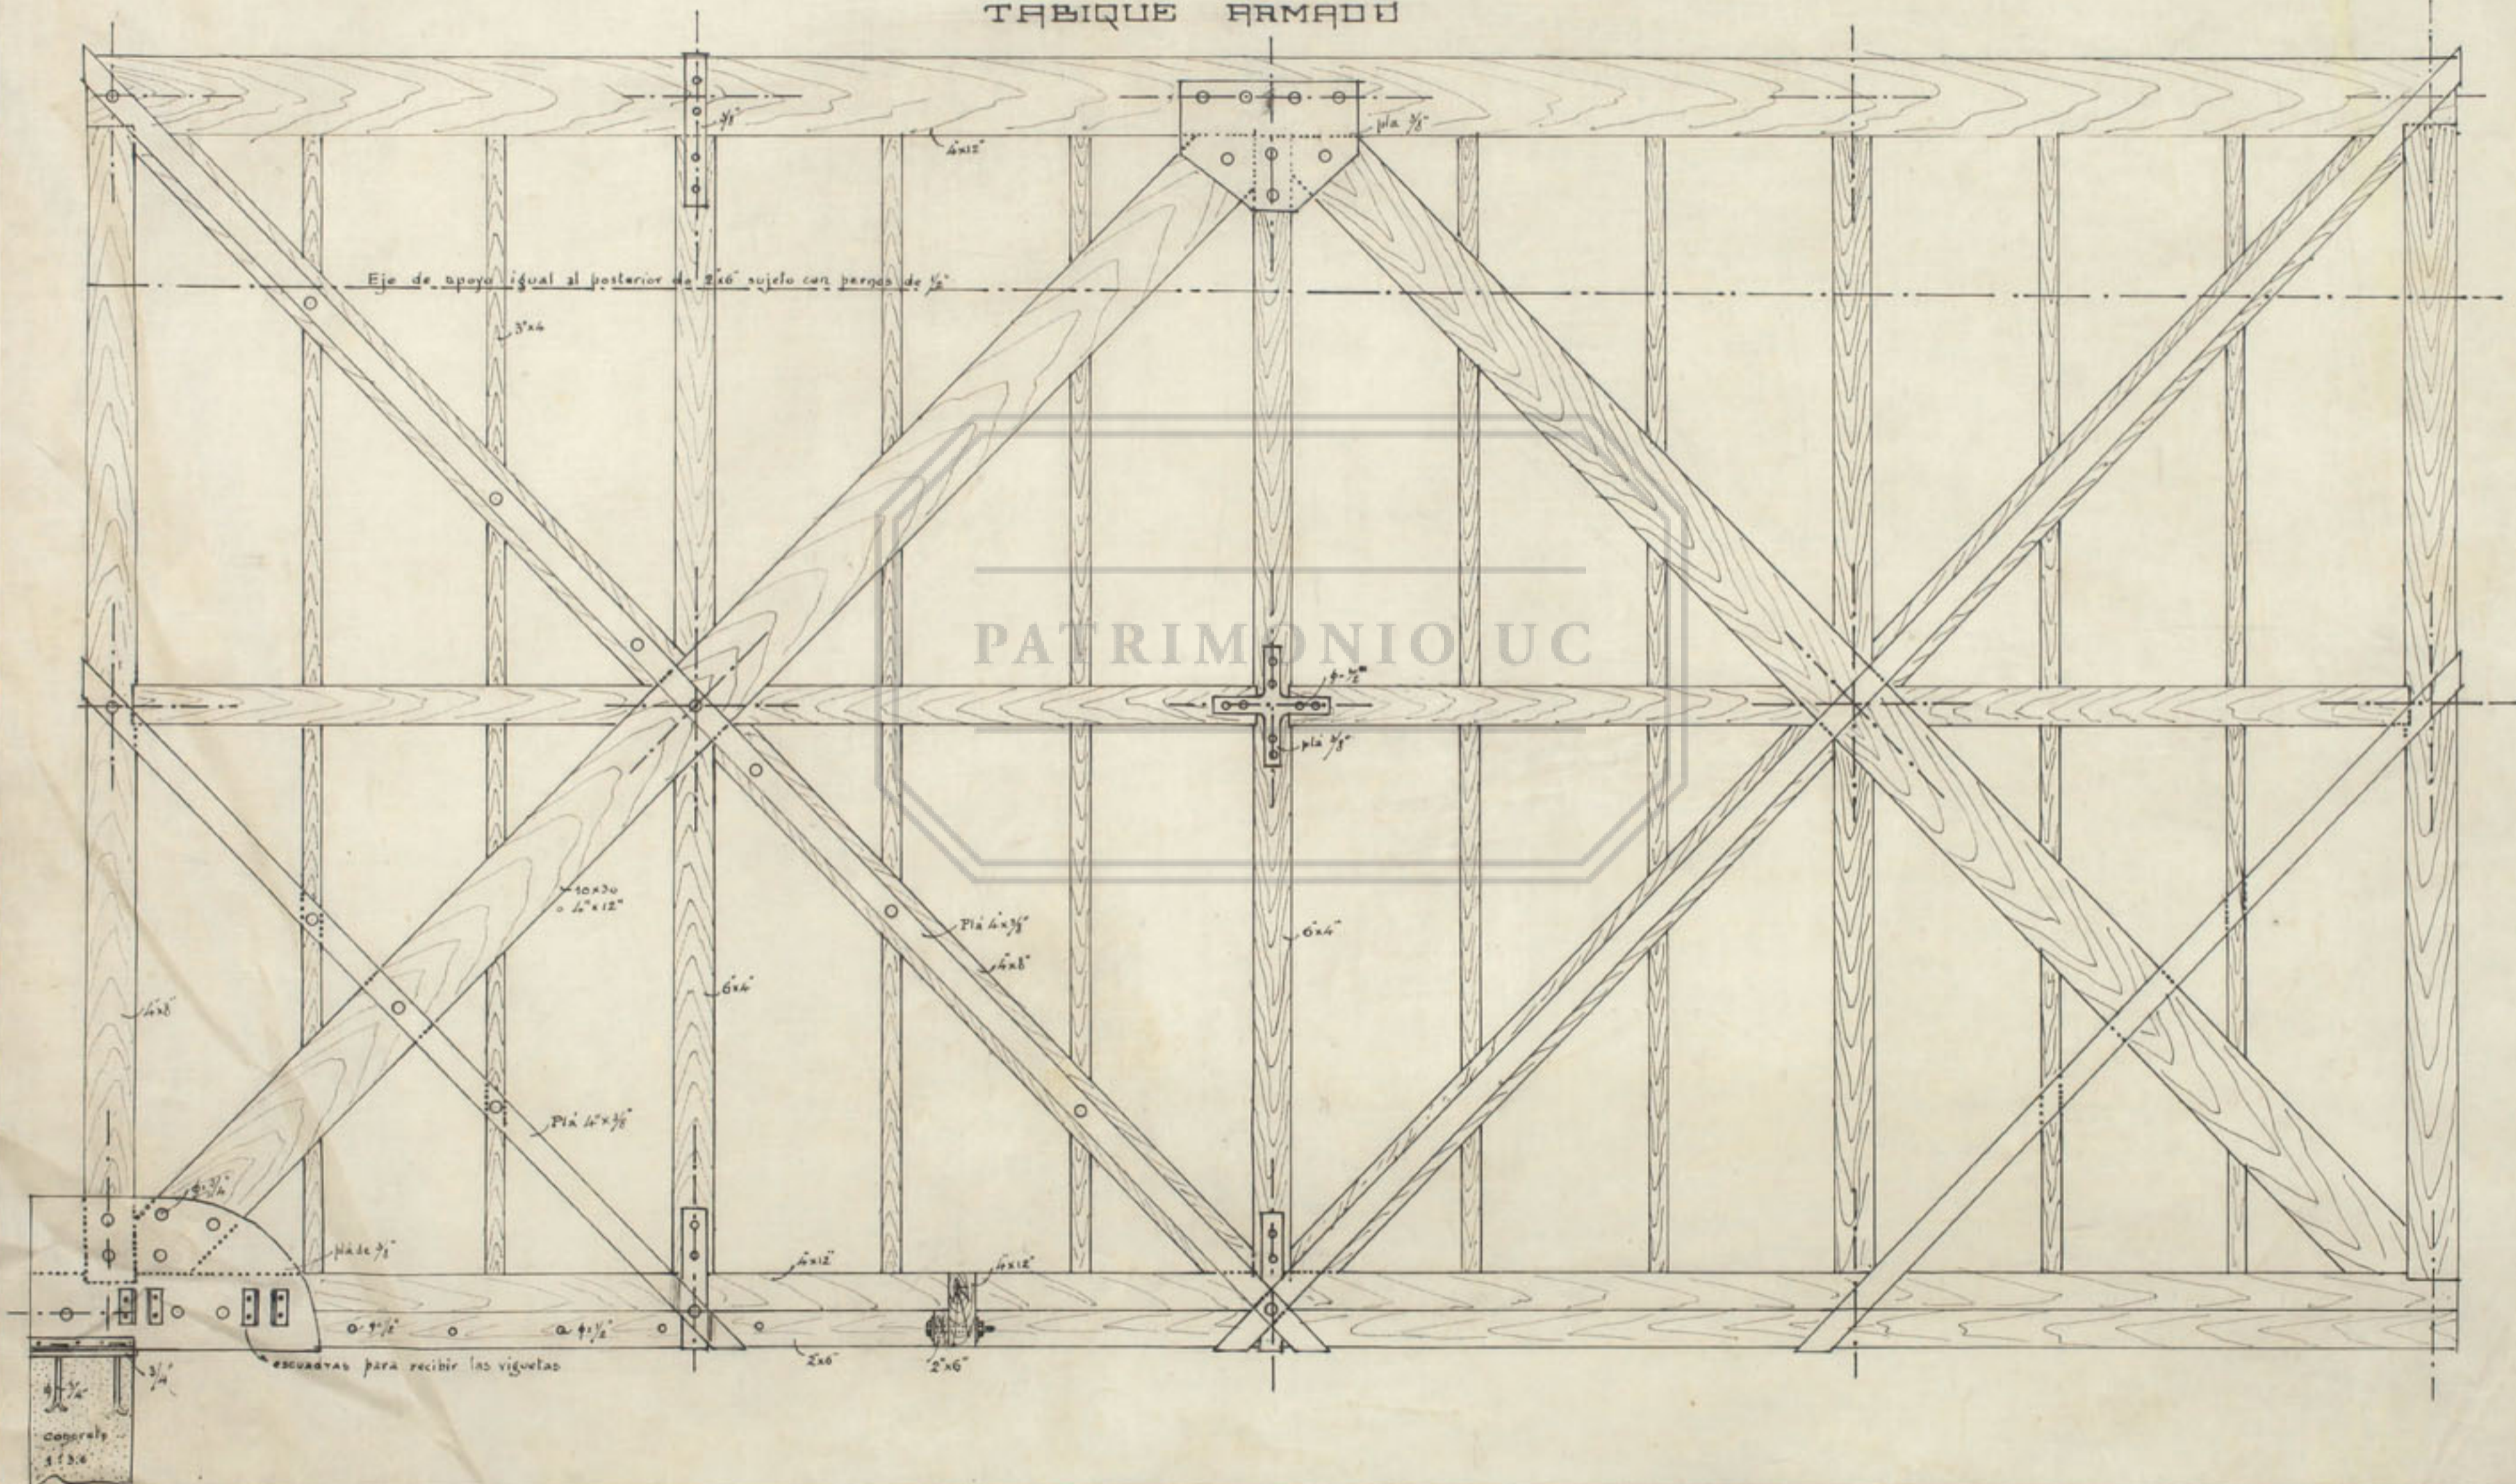

SECCION ANEXA

HUERFANOS 1234

ESCALA 5^m/PM

TABIQUE ARMADO

Eje de apoyo igual al posterior de 2x6" sujeto con pernos de 1/2"

PATRIMONIO UC

escurtidos para recibir las viguetas

Concretly
1234