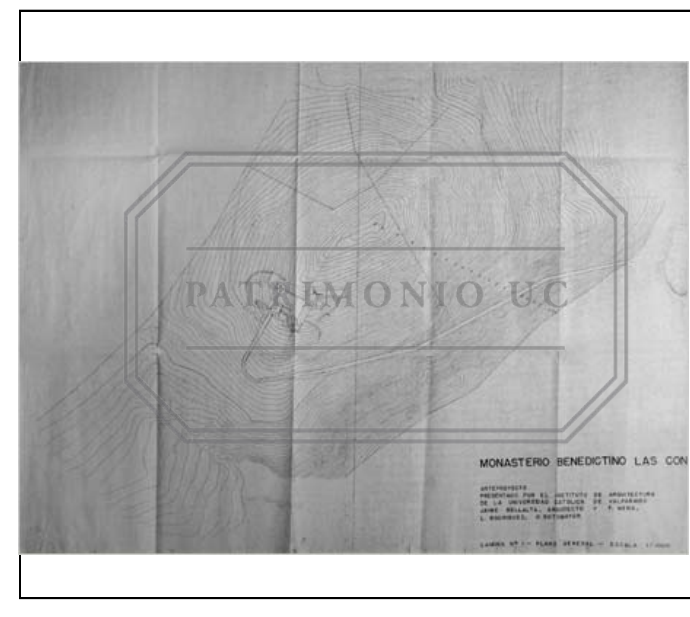

COLECCION	archivo vertical		
TIPO UNIDAD DOCUMENTAL	Plano	INVENTARIO	
CÓDIGO DE REFERENCIA	AV - 0047	CÓDIGO ANTERIOR	
AUTOR / PRODUCTOR	Bellalta, Jaime / Mena, F. / Rodríguez, León / Sotomayor, Octavio		
NOTA DE AUTOR / PRODUCTOR			
TÍTULO	Proyecto MONASTERIO BENEDICTINO		
NOTA DE TÍTULO			
LUGAR	Las Condes. Santiago		
FECHA DOCUMENTAL	DÍA	MES	AÑO
ALCANCE Y CONTENIDO	Planos copia de: Planta general - Planta nivel. 		
IMPRESION			
FUENTE			
NOTAS SECUNDARIAS			
COPIAS	Planta general con respaldo digital (septiembre 2013); y subida al Sitio Web del Archivo (2013); Planta con respaldo digital (septiembre 2013).		
ESTADO DE CONSERVACIÓN			
LENGUA / ESCRITURA	IDIOMA PRINCIPAL	Español	IDIOMA SECUNDARIO
SOPORTE / FORMATO	Pliego	CANTIDAD	3
DESCRIPTOR RELEVANTE			
CONTROL	AUTOR FICHA	Paloma Parrini R.	INGRESO 26 04 2004
	ACTUALIZACIÓN	Paloma Parrini R.	FECHA 30 08 2011

Plano

AV - 0047